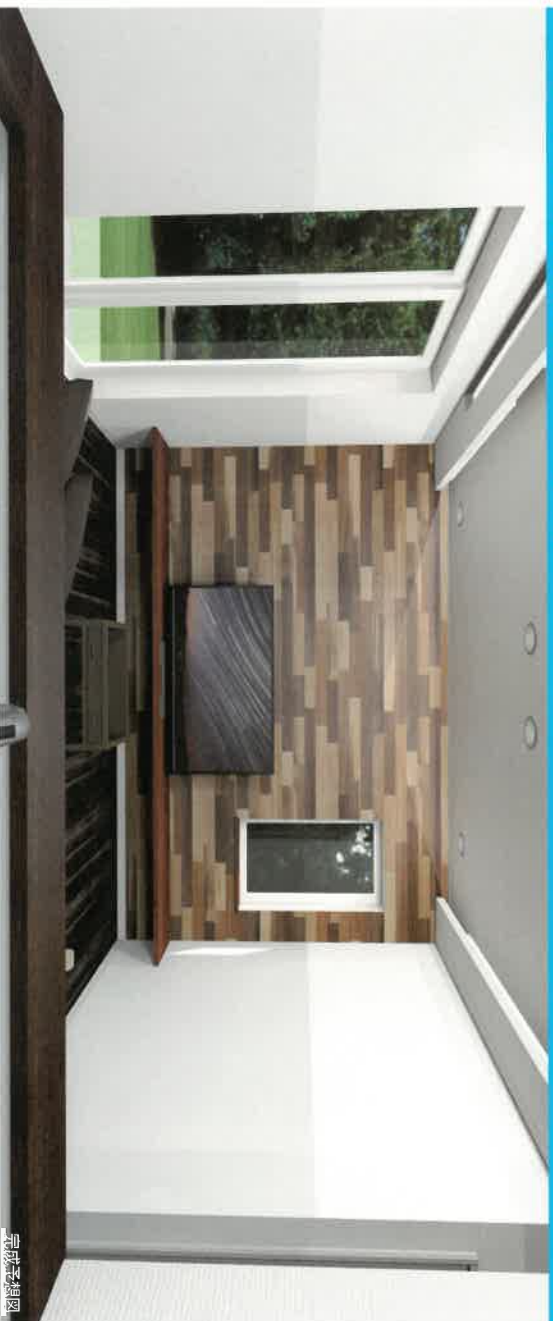

完成予想図

新発寒7条10丁目3-6

完成住宅見学会開催

施主様のご厚意により、お引渡し前のお住まいを期間限定で公開いたします

2日間
限定

12/7(土)・8(日)

公開時間 / 10:00~17:00

W断熱の家 外断熱⊕充填断熱⊕基礎断熱

完成予想図

リビングを通らず、玄関から水回り、キッチンに行ける使い勝手の良い回遊式

●現地案内図：札幌市手稲区新発寒7条10丁目3-6

完成予想図

- エコジョーズ ●省令準耐火仕様
- フラット35S対応(外断熱工法・高断熱仕様)